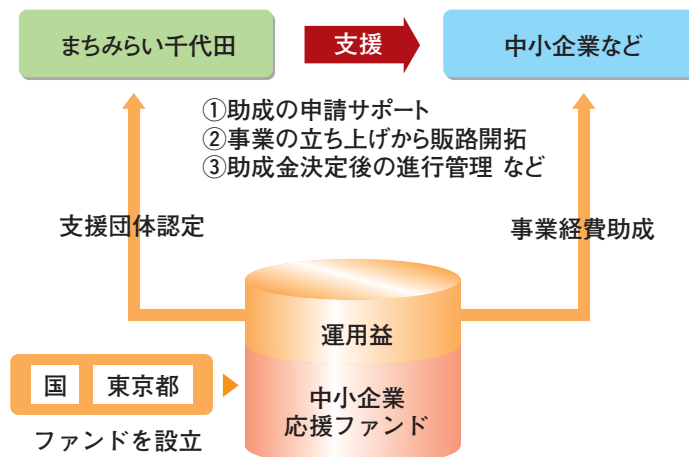

まちみらい ニュース News

Vol.58

編集 (財)まちみらい千代田

〒101-0054 千代田区神田錦町3-21
ちよだプラットフォームスクウェア4階
TEL3233-7555(代) FAX3233-7557
http://www.chiyoda-days.jp

「東京都地域中小企業応援ファンド」助成を活用して 千代田区ならではの**新ビジネス**を

▼助成の概要(詳細はお問い合わせください)

対象事業	①都市課題解決ビジネス ②地域資源活用型ビジネスなど
対象経費	①試作品開発・新サービス開発に要する経費 ②事業体制の強化に要する経費 ③販路開拓・市場化に要する経費
助成額	対象経費の2分の1以内(限度額800万円)
助成期間	交付決定日から最長2年間

東京都中小企業振興公社が実施する「東京都地域中小企業応援ファンド」事業では、中小企業などが「地域の魅力向上」や「都市の課題解決」に向けた新たなビジネスを展開する際に、助成を行っています。今回は5月に募集がありますので、どうぞお早めにご相談ください。

最長2年にわたり
最高800万円の助成

事業化から販路開拓まで
一貫してサポートします

まちみらい千代田は、この事業を活用する中小企業などを支援する団体としての認定を受けています。
事業を専門的に担当する地域応援ナビゲーターが、
①助成の申請サポート
②事業の立ち上げから販路開拓
③助成金交付決定後の進行管理など、継続的にきめ細かく支援します。
問合せ 商工振興グループ・担当 大塚、加藤
☎3233-7558(直通)

事業の仕組み

Cooking Class: Sushi Roll & Authentic Delicious Chawan-mushi

Instructed by the professional Osushiya-san! And enjoy talk with friends from other countries.

When: February 14 (Sun) 1:00pm to 4:00pm
Where: Chiyoda-ku Sports' Center 7th Floor (Chiyoda-ku, Uchi-Kanda 2-1-8)

Who: Anyone over 7 years old who lives, works or studies in Chiyoda-ku. (Adult(s) must be accompanied for elementary school child (children). 40 applicants will be accepted.

Fee: None (¥500 charity donation will be appreciated.)

How to apply: Contact CCMF by fax(03-3233-7557) or e-mail(bunka@mm-chiyoda.or.jp) by February 5(Fri) mentioned your name, address, age, nationality and your phone, fax and/or e-mail address.

Organized by CWC/Chiyoda World Club

◆外国人との交流◆参加者募集

巻きずしと本格茶わん蒸し作り

とき 2月14日(日)13時~16時

場所 区立スポーツセンター・7階料理教室(内神田2-1-8)

対象 7歳以上の区内在住・在勤・在学者40名(小学生は保護者同伴)

※申し込み多数の場合は抽選となります。

参加費 無料(500円のチャリティー寄付をお願いします)

申込み タイトルを「巻きずし」とし、郵便番号・住所・氏名(フリガナ)・年齢(学年)・国籍・電話番号を明記のうえ、2月5日(金)までに、ハガキか、ファクシミリ(☎3233-7557)またはEメール(✉bunka@mm-chiyoda.or.jp)でお申し込みください。

※在勤・在学の方は、必ず勤務先・学校名を記入してください。

問合せ 文化振興グループ☎3233-3222(直通)

協力 CWC/チヨダワールドクラブ

千代田ビジネス大賞

エントリー企業紹介②

掲載は原稿提出順です。

(株)クラウド

●ソフトウェア業 ●経営革新部門他

クラウドは、インターネットをフル活用しビジネス展開する企業様に、今まで培った幅広く高度な技術を駆使し、インターネットとリアルデバイスの融合した新たな発見・インターネットビジネスの発展に貢献いたします。

(株)ウエタケ

●印刷・製版業 ●経営革新部門他

創業以来77年余り、ウエタケは内外の文化遺産を図録や図書さらに美術品複製等として、繊細な心配りと高度な技術を持って世に送り出し続けています。

旅館龍名館本店

●旅館・不動産賃貸業 ●優秀老舗部門

明治32年に現在の神田駿河台に創業してから今年で110年になります。地域に密着したサービスと老舗ならではの深い味わいのある旅館として現在も皆様に親しまれています。宿泊は勿論、宴会場も充実しています。

(株)ツバルの森

●サービス業 ●環境貢献部門

CO₂排出権・グリーン電力・植林などの環境貢献活動で企業のPR・プロモーション・CSR等に簡単にご利用いただける環境プログラムを提供し、大手企業での導入・利用が拡大しています。

国際化JP(株)

●ソフトウェア開発 ●大いなる志部門

ソフトウェアとウェブサイトの国際化に特化した事業を行う国内唯一の企業です。ソフトを多言語対応に作り変えたい、ウェブサイトから多言語で情報発信したいというお客様に最適なソリューションをご提供します。

(株)室橋組

●建設業 ●安全安心部門

地域密着型企業としてお客様とのコミュニケーションを重視、きめ細かい対応と品質が大きな信頼を生み、メンテナンスの高い評価により官公庁からも多数の発注を受けています。これからお客様の信頼が第一です。

ディ・エグゼクティブ・センター・ジャパン(株)

●サービスオフィス運営 ●自由(女性が活躍する企業)部門

接客サービスから役員に至るまで女性スタッフのみで運営されているサービスオフィス。きめ細やかなサービスと営業力のある人材育成に焦点をあて日本市場でのさらなる拡大とサービスオフィスの普及に貢献しています。

(株)アイ・ティ・シ・コンサルティング

●建築設計コンサルティング ●大いなる志部門

既設鉄塔構造物補強のための新工法を開発。環境問題がクローズアップされる昨今、鉄塔を撤去新設することなく、出来るだけ使用し経済的に安く、施工が楽な補強金物は時代のニーズに合った画期的工法です。

(株)エムツー・パートナーズ

●広告業 ●ユニーク部門他

Webに注目し、クリエイティブワークをアナログからシステムへ転換。新サービス「オンデマンドクリエイティブシステム」を開始。お客様の更なる企業価値創造を目指して、画期的な低コストサポートを行ってまいります。

(株)地球健康クラブ

●環境コンサルティング ●環境貢献部門

「心と体と地球を元気にしよう」「次世代を担う子供達に少しでも良い環境を残そう」という理念のもと、大学の研究機関と産学協同で様々な環境対策を進めています。ぜひ当サイト469ma.jp(シロクマドットジェイビー)をご覧ください。

三三(株)

●IT・情報サービス ●ニュービジネス部門

「名刺を企業の資産に変える」というコンセプトで、法人向けサービス『リンクナレッジ』を展開。名刺をIT化し活用することで新たなビジネスチャンスを生むという世界初のビジネスモデルで市場創造を目指します。

(株)ポボンデッタ

●鉄道模型小売業 ●ユニーク部門

当社は鉄道模型(Nゲージ)の販売と買取を行っております。鉄道模型を走らせるコーナー(レイアウト)やミニチュアの景色(ジオラマ)を作る教室等、他の鉄道模型店には無いサービスが自慢です。