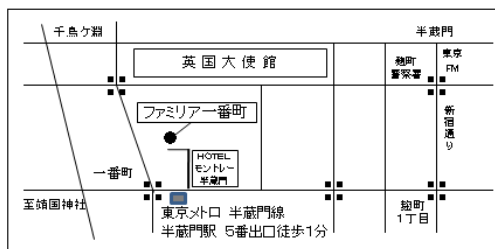

共に歩もう地球人として

WFF

あなたの支援金が自立に役立ちます

ワールドファミリー基金

東京都千代田区一番町11-5

ファミリアー番町203号

TEL:03-3262-5033/e-mail:ilca@tokyo.email.ne.jp

URL:<http://liv-craft.com/wff/>