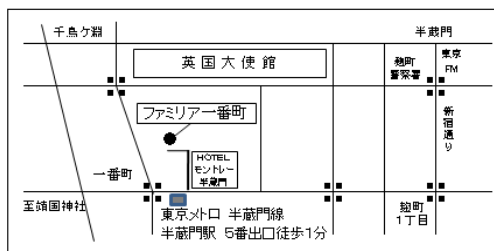

あなたの支援金が自立に役立ちます

ワールドファミリー基金

東京都千代田区一番町11-5

ファミリー一番町203号

TEL:03-3262-5033/e-mail:ilca@tokyo.email.ne.jp

URL:http://liv-craft.com/wff/

おいしい手作りケーキと
紅茶のセット 100円

共に歩もう地球人として