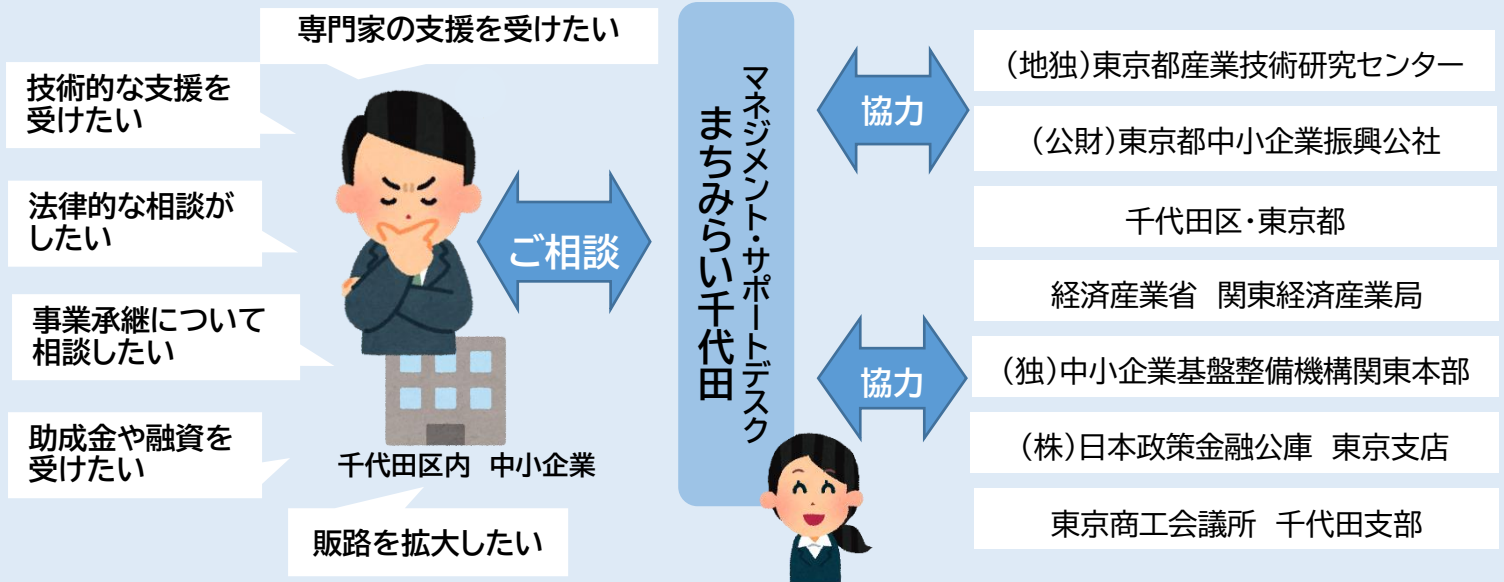

—多くの【公的支援】の中からご要望にあった制度をご案内します！—