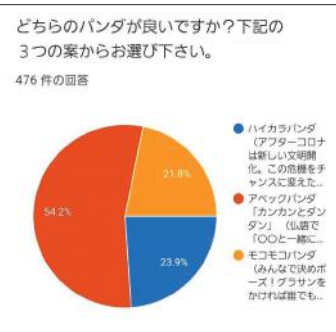

※営業開始日が「1月4日(月)」から「1月12日(火)」に変更となりました

イベント

ちよだいちばのイベント情報

☆1月月間ご当地まつり☆

最終営業日は12月25日(金)
営業開始日は1月4日(月)です

「佐賀県佐賀市」1月4日(月)～1月29日(金)

佐賀市まつりで地元の「うまかもん」をさがしましょう！

佐賀市は人口約23万人、佐賀県最大の街で経済、行政の中心地です。北部地域は脊振山系の山ろく部の山林や清流が広がり、温泉地が随所にあります。

歴史的な遺産も多く、明治期の日本の近代化を先導した「幕末維新期の佐賀」の歴史遺産が市街地各所にあります。また、田園風景などの自然も見ることができ、最南端は有明海に面しています。

発展してきた街並みと、山や海といった豊かな自然を有する魅力あふれる佐賀市には、代々受け継がれた名産品が多種多様にあります。佐賀海苔や佐賀牛、さまざまな海産物や柚子胡椒の名品、郷土菓子の丸ぼうろ、数々の銘酒も有名です。佐賀市の魅力あふれる産品をお楽しみに。

佐賀県佐賀市

■毎日ご当地！ちよだいちばの「日替わりご当地産直ランチ」もご期待ください！

■問合せ ちよだいちば

(千代田区神田錦町3-21 ちよだプラットフォームスクウェア1階)

☎ & FAX 5577-3846 ※午前中の電話対応はできません。

お知らせ

千代田まちづくりサポート通信 ～助成グループのイベント情報～

詳細は各グループに
問い合わせでネ！

「神田でパンダ」

～パンダでまちを盛り上げよう！キャラクター投票結果発表！～

神田の未来を担う子どもたち、神田在住・在勤の方々、そして多くの神田ファンの皆さま、ご協力ありがとうございました。

過半数を超える257票(全体投票数476票)で「アベックパンダ」に決定しました！これからこの「アベックパンダ」のカンカンとダンダンと一緒に神田のまちを盛り上げていきます。

神田でパンダのウェブサイト(https://kandadepanda.com)で「#神田でパンダ #塗り絵まつり」を開催しています。好きな色に塗ってInstagramに投稿してみよう。来年3月には「パンダを探せ」スタンプラリーの開催を予定しています。あなたのパンダも神田のまちに隠れているかも？！

■問合せ 神田でパンダ事務局

✉ kandadepanda@gmail.com

「ちよとも」

～「ちよとも」で学んでみませんか？～

今回のちよともオンライン講座は、東京医科歯科大学教授の藤原武男先生を講師としてお招きし、著書である「医学からみた幸福は人に伝わる」に基づき、地域コミュニティの大切さ、人とのつながりの大切さを語っていただきます。

■日時 1月30日(土)10時～12時

■内容 「あなたの幸福感がだれかを幸福にする」～“人のつながりを豊かに持っている人”の方が健康と幸福になりやすい～医学と科学が証明する、人を健康と幸福に導く「よいネットワーク」とは。

■形式 オンライン(ZOOMを使用します)

■定員 100名

■申込み 二次元コード(Peatrix)から申し込みください

■問合せ ちよとも

✉ chiyodatomodachi@gmail.com

報告

第1回千代田ビジネス大賞 優秀賞受賞企業 玉川衛材株式会社が介護&看護EXPOに出展!

玉川衛材株式会社が、10月14日から16日に幕張メッセで行われた「第3回 介護&看護EXPO」へ出展しました。同社は、「予防・衛生」分野で、健康で幸せな社会づくりに貢献し、「喜び」と「感動」を与える最高の製品とサービスを社会へ提供することを理念とする、2019年に創業120年を迎えた日本を代表する企業の一つです。